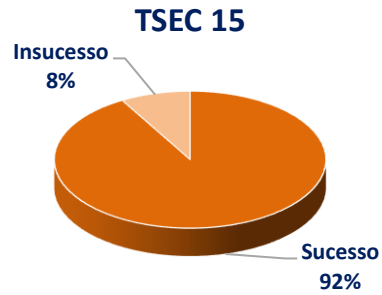

Raul Dória

Escola Profissional do Comércio, Escritórios e Serviços do Porto

Resultados das Taxas de Sucesso Educativo

Ano Letivo 2017/2018

1º. Período

Data de Atualização: 21 de março de 2018

Observação: Os resultados a seguir apresentados não contemplam a Formação em Contexto de Trabalho

Cofinanciado por:

Curso Técnico de Comércio

Candidatura 2015/2018

Candidatura 2016/2019

Candidatura 2017/2020

Curso Técnico de Organização de Eventos

Candidatura 2015/2018

Candidatura 2016/2019

Candidatura 2017/2020

Curso Técnico de Secretariado

Candidatura 2015/2018

Candidatura 2016/2019

Candidatura 2017/2020

Curso Técnico de Turismo

Candidatura 2015/2018

Candidatura 2016/2019

Candidatura 2017/2020

Curso CEF – Operador de Distribuição

Candidatura 2017/2018

CEF

Raul Dória

Escola Profissional do Comércio, Escritórios e Serviços do Porto

Resultados das Taxas de Sucesso Educativo

Ano Letivo 2017/2018