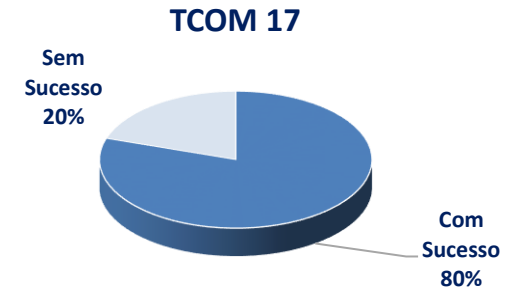

Candidatura 2017/2018

Raul Dória

Escola Profissional do Comércio, Escritórios e Serviços do Porto

Resultados das Taxas de Sucesso Educativo

Ano Letivo 2017/2018

3º. Período

Data de Atualização: 18 de outubro de 2018

Observação: Os resultados a seguir apresentados não contemplam a Formação em Contexto de Trabalho

Cofinanciado por:

Curso Técnico de Comércio

Candidatura 2015/2018

Candidatura 2016/2019

Candidatura 2017/2020

Curso Técnico de Organização de Eventos

Candidatura 2015/2018

Candidatura 2016/2019

Candidatura 2017/2020

Curso Técnico de Secretariado

Candidatura 2015/2018

Candidatura 2016/2019

Candidatura 2017/2020