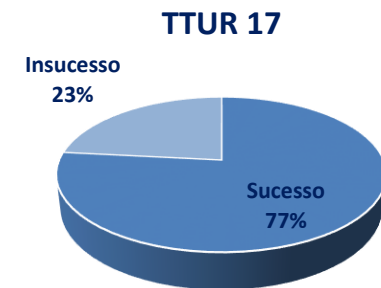

Cofinanciado por:

Curso Técnico de Comércio

Candidatura 2015/2018

Candidatura 2016/2019

Candidatura 2017/2020

Curso Técnico de Organização de Eventos

Candidatura 2015/2018

Candidatura 2016/2019

Candidatura 2017/2020

Curso Técnico de Secretariado

Candidatura 2015/2018

Candidatura 2016/2019

Candidatura 2017/2020

Curso Técnico de Turismo

Candidatura 2015/2018

Candidatura 2016/2019

Candidatura 2017/2020

Curso CEF – Operador de Distribuição

Candidatura 2017/2018

CEF

Raul Dória

Escola Profissional do Comércio, Escritórios e Serviços do Porto

Resultados das Taxas de Sucesso Educativo

Ano Letivo 2017/2018