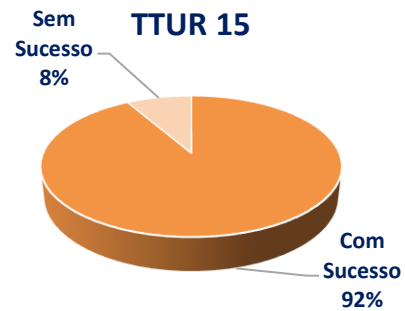

Candidatura 2016/2019

Candidatura 2017/2020

Curso Técnico de Organização de Eventos

Candidatura 2015/2018

Candidatura 2016/2019

Candidatura 2017/2020

Curso

Técnico de Secretariado

Candidatura 2015/2018

Candidatura 2016/2019

Candidatura 2017/2020

Curso Técnico de Turismo

Candidatura 2015/2018

Candidatura 2016/2019

Candidatura 2017/2020

Curso CEF – Operador de Distribuição

Candidatura 2017/2018

Raul Dória

Escola Profissional do Comércio, Escritórios e Serviços do Porto

Resultados das Taxas de Sucesso Educativo

Ano Letivo 2017/2018

3º. Período

Data de Atualização: 18 de outubro de 2018

Observação: Os resultados a seguir apresentados não contemplam a Formação em Contexto de Trabalho

Cofinanciado por:

Curso Técnico de Comércio

Candidatura 2015/2018

Candidatura 2016/2019

Candidatura 2017/2020