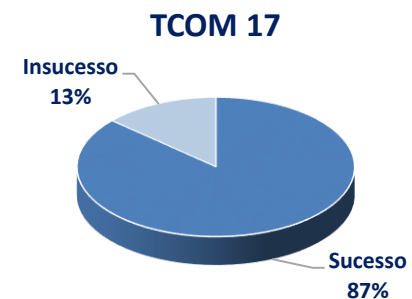

Raul Dória

Escola Profissional do Comércio, Escritórios e Serviços do Porto

Resultados das Taxas de Sucesso Educativo

Ano Letivo 2017/2018

1º. Período

Data de Atualização: 21 de março de 2018

Observação: Os resultados a seguir apresentados não contemplam a Formação em Contexto de Trabalho

Cofinanciado por:

Curso Técnico de Comércio

Candidatura 2015/2018

Candidatura 2016/2019

Candidatura 2017/2020

Curso Técnico de Organização de Eventos

Candidatura 2015/2018

Candidatura 2016/2019

Candidatura 2017/2020

Curso Técnico de Secretariado

Candidatura 2015/2018

Candidatura 2016/2019

Candidatura 2017/2020

Curso Técnico de Turismo

Candidatura 2015/2018

Candidatura 2016/2019