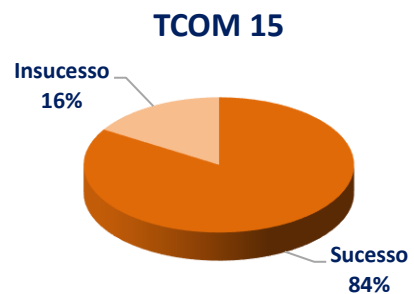

Raul Dória

Escola Profissional do Comércio, Escritórios e Serviços do Porto

Resultados das Taxas de Sucesso Educativo

Ano Letivo 2017/2018

1º. Período

Data de Atualização: 21 de março de 2018

Observação: Os resultados a seguir apresentados não contemplam a Formação em Contexto de Trabalho

Cofinanciado por:

Curso Técnico de Comércio

Candidatura 2015/2018

Candidatura 2016/2019

Candidatura 2017/2020

Curso Técnico de Organização de Eventos

Candidatura 2015/2018

Candidatura 2016/2019