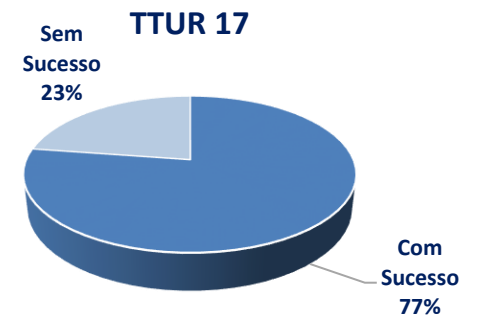

Candidatura 2016/2019

Candidatura 2017/2020

Curso Técnico de Organização de Eventos

Candidatura 2015/2018

Candidatura 2016/2019

Candidatura 2017/2020

Curso

Técnico de Secretariado

Candidatura 2015/2018

Candidatura 2016/2019

Candidatura 2017/2020

Curso Técnico de Turismo

Candidatura 2015/2018

Candidatura 2016/2019

Candidatura 2017/2020

Curso CEF – Operador de Distribuição

Candidatura 2017/2018

Raul Dória

Escola Profissional do Comércio, Escritórios e Serviços do Porto

Resultados das Taxas de Sucesso Educativo

Ano Letivo 2017/2018

3º. Período

Data de Atualização: 18 de outubro de 2018