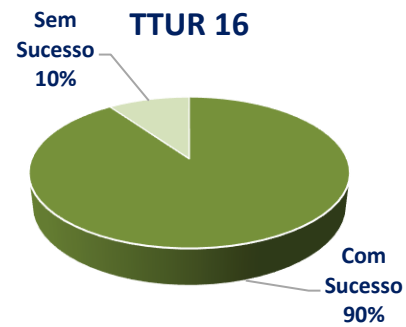

Candidatura 2016/2019

Candidatura 2017/2020

Curso Técnico de Organização de Eventos

Candidatura 2015/2018

Candidatura 2016/2019

Candidatura 2017/2020

Curso

Técnico de Secretariado

Candidatura 2015/2018

Candidatura 2016/2019

Candidatura 2017/2020

Curso Técnico de Turismo

Candidatura 2015/2018

Candidatura 2016/2019

Candidatura 2017/2020

Curso CEF – Operador de Distribuição

Candidatura 2017/2018

Raul Dória

Escola Profissional do Comércio, Escritórios e Serviços do Porto

Resultados das Taxas de Sucesso Educativo

Ano Letivo 2017/2018

3º. Período

Data de Atualização: 18 de outubro de 2018