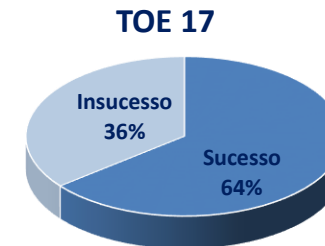

Candidatura 2017/2020