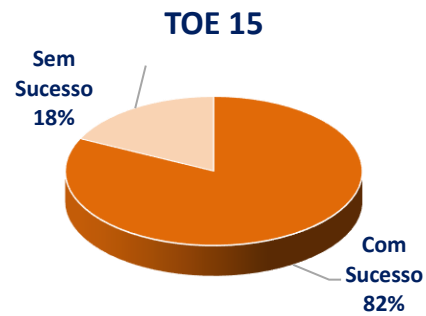

Candidatura 2017/2018

Raul Dória

Escola Profissional do Comércio, Escritórios e Serviços do Porto

Resultados das Taxas de Sucesso Educativo

Ano Letivo 2017/2018

3º. Período

Data de Atualização: 18 de outubro de 2018

Observação: Os resultados a seguir apresentados não contemplam a Formação em Contexto de Trabalho

Cofinanciado por:

Curso Técnico de Comércio

Candidatura 2015/2018

Candidatura 2016/2019

Candidatura 2017/2020

Curso Técnico de Organização de Eventos

Candidatura 2015/2018

Candidatura 2016/2019

Candidatura 2017/2020

Curso Técnico de Secretariado

Candidatura 2015/2018

Candidatura 2016/2019

Candidatura 2017/2020