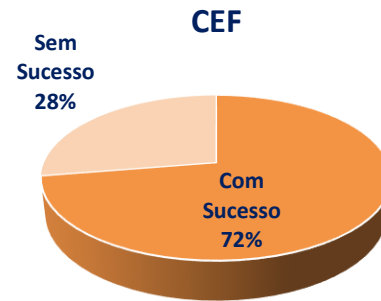

Candidatura 2016/2019

Candidatura 2017/2020

Curso Técnico de Organização de Eventos

Candidatura 2015/2018

Candidatura 2016/2019

Candidatura 2017/2020

Curso

Técnico de Secretariado

Candidatura 2015/2018

Candidatura 2016/2019

Candidatura 2017/2020

Curso Técnico de Turismo

Candidatura 2015/2018

Candidatura 2016/2019

Candidatura 2017/2020

Curso CEF – Operador de Distribuição

Candidatura 2017/2018

Raul Dória

Escola Profissional do Comércio, Escritórios e Serviços do Porto

Resultados das Taxas de Sucesso Educativo

Ano Letivo 2017/2018

3º. Período

Data de Atualização: 18 de outubro de 2018

Observação: Os resultados a seguir apresentados não contemplam a Formação em Contexto de Trabalho

Cofinanciado por:

Curso Técnico de Comércio

Candidatura 2015/2018

Candidatura 2016/2019

Candidatura 2017/2020