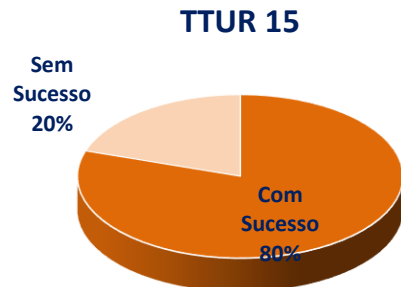

Candidatura 2017/2018

Raul Dória

Escola Profissional do Comércio, Escritórios e Serviços do Porto

Resultados das Taxas de Sucesso Educativo

Ano Letivo 2017/2018

3º. Período

Data de Atualização: 18 de outubro de 2018

Observação: Os resultados a seguir apresentados não contemplam a Formação em Contexto de Trabalho

Cofinanciado por:

Curso Técnico de Comércio

Candidatura 2015/2018

Candidatura 2016/2019

Candidatura 2017/2020

Curso Técnico de Organização de Eventos

Candidatura 2015/2018

Candidatura 2016/2019

Candidatura 2017/2020

Curso Técnico de Secretariado

Candidatura 2015/2018

Candidatura 2016/2019

Candidatura 2017/2020

Curso Técnico de Turismo

Candidatura 2015/2018

Candidatura 2016/2019

Candidatura 2017/2020

Curso CEF – Operador de Distribuição

Candidatura 2017/2018