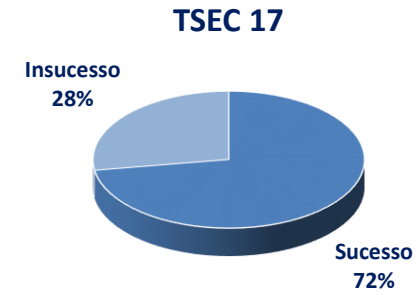

Cofinanciado por:

Curso Técnico de Comércio

Candidatura 2015/2018

Candidatura 2016/2019

Candidatura 2017/2020

Curso Técnico de Organização de Eventos

Candidatura 2015/2018

Candidatura 2016/2019

Candidatura 2017/2020

Curso Técnico de Secretariado

Candidatura 2015/2018

Candidatura 2016/2019

Candidatura 2017/2020

Curso Técnico de Turismo

Candidatura 2015/2018

Candidatura 2016/2019

Candidatura 2017/2020

Curso CEF – Operador de Distribuição

Candidatura 2017/2018

CEF

Raul Dória

Escola Profissional do Comércio, Escritórios e Serviços do Porto

Resultados das Taxas de Sucesso Educativo

Ano Letivo 2017/2018