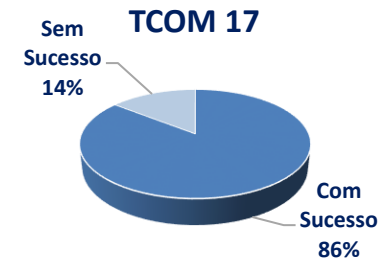

Candidatura 2017/2020

Curso CEF – Operador de Distribuição

Candidatura 2017/2018

CEF

Raul Dória

Escola Profissional do Comércio, Escritórios e Serviços do Porto

Resultados das Taxas de Sucesso Educativo

Ano Letivo 2017/2018

2º. Período

Data de Atualização: 28 de junho de 2018

Observação: Os resultados a seguir apresentados não contemplam a Formação em Contexto de Trabalho

Cofinanciado por:

Curso Técnico de Comércio

Candidatura 2015/2018

Candidatura 2016/2019

Candidatura 2017/2020

Curso Técnico de Organização de Eventos

Candidatura 2015/2018

Candidatura 2016/2019

Candidatura 2017/2020

Curso

Técnico de Secretariado