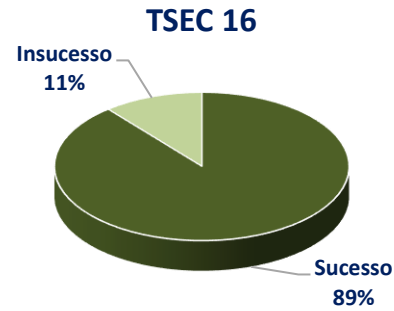

Raul Dória

Escola Profissional do Comércio, Escritórios e Serviços do Porto

Resultados das Taxas de Sucesso Educativo

Ano Letivo 2017/2018

1º. Período

Data de Atualização: 21 de março de 2018

Observação: Os resultados a seguir apresentados não contemplam a Formação em Contexto de Trabalho

Cofinanciado por:

Curso Técnico de Comércio

Candidatura 2015/2018

Candidatura 2016/2019

Candidatura 2017/2020

Curso Técnico de Organização de Eventos

Candidatura 2015/2018

Candidatura 2016/2019

Candidatura 2017/2020

Curso Técnico de Secretariado

Candidatura 2015/2018

Candidatura 2016/2019

Candidatura 2017/2020

Curso Técnico de Turismo

Candidatura 2015/2018

Candidatura 2016/2019

Candidatura 2017/2020

Curso CEF – Operador de Distribuição

Candidatura 2017/2018

CEF

Raul Dória

Escola Profissional do Comércio, Escritórios e Serviços do Porto

Resultados das Taxas de Sucesso Educativo

Ano Letivo 2017/2018