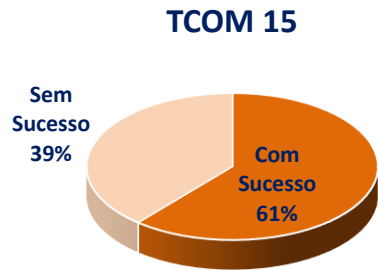

Candidatura 2017/2018

Raul Dória

Escola Profissional do Comércio, Escritórios e Serviços do Porto

Resultados das Taxas de Sucesso Educativo

Ano Letivo 2017/2018

3º. Período

Data de Atualização: 18 de outubro de 2018

Observação: Os resultados a seguir apresentados não contemplam a Formação em Contexto de Trabalho

Cofinanciado por:

Curso Técnico de Comércio

Candidatura 2015/2018

Candidatura 2016/2019

Candidatura 2017/2020