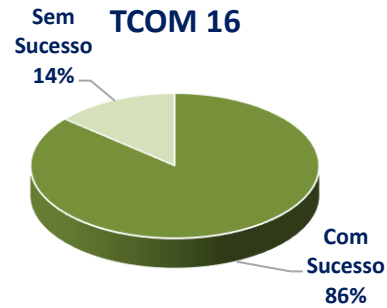

Candidatura 2017/2018

Raul Dória

Escola Profissional do Comércio, Escritórios e Serviços do Porto

Resultados das Taxas de Sucesso Educativo

Ano Letivo 2017/2018

3º. Período

Data de Atualização: 18 de outubro de 2018

Observação: Os resultados a seguir apresentados não contemplam a Formação em Contexto de Trabalho

Cofinanciado por:

Curso Técnico de Comércio

Candidatura 2015/2018

Candidatura 2016/2019

Candidatura 2017/2020

Curso Técnico de Organização de Eventos

Candidatura 2015/2018

Candidatura 2016/2019

Candidatura 2017/2020

Curso Técnico de Secretariado

Candidatura 2015/2018

Candidatura 2016/2019

Candidatura 2017/2020