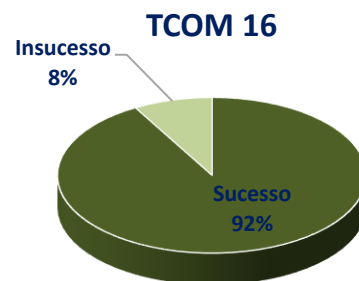

Raul Dória

Escola Profissional do Comércio, Escritórios e Serviços do Porto

Resultados das Taxas de Sucesso Educativo

Ano Letivo 2017/2018

1º. Período

Data de Atualização: 21 de março de 2018

Observação: Os resultados a seguir apresentados não contemplam a Formação em Contexto de Trabalho

Cofinanciado por:

Curso Técnico de Comércio

Candidatura 2015/2018

Candidatura 2016/2019

Candidatura 2017/2020

Curso Técnico de Organização de Eventos

Candidatura 2015/2018

Candidatura 2016/2019