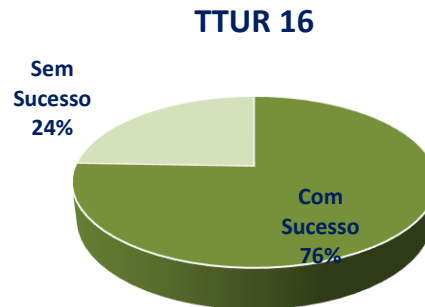

Candidatura 2017/2018

Raul Dória

Escola Profissional do Comércio, Escritórios e Serviços do Porto

Resultados das Taxas de Sucesso Educativo

Ano Letivo 2017/2018

3º. Período

Data de Atualização: 18 de outubro de 2018

Observação: Os resultados a seguir apresentados não contemplam a Formação em Contexto de Trabalho

Cofinanciado por:

Curso Técnico de Comércio

Candidatura 2015/2018

Candidatura 2016/2019

Candidatura 2017/2020

Curso Técnico de Organização de Eventos

Candidatura 2015/2018

Candidatura 2016/2019

Candidatura 2017/2020

Curso Técnico de Secretariado

Candidatura 2015/2018

Candidatura 2016/2019

Candidatura 2017/2020

Curso Técnico de Turismo

Candidatura 2015/2018

Candidatura 2016/2019

Candidatura 2017/2020

Curso CEF – Operador de Distribuição

Candidatura 2017/2018