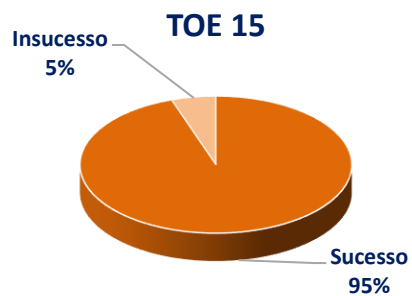

Raul Dória

Escola Profissional do Comércio, Escritórios e Serviços do Porto

Resultados das Taxas de Sucesso Educativo

Ano Letivo 2017/2018

1º. Período

Data de Atualização: 21 de março de 2018

Observação: Os resultados a seguir apresentados não contemplam a Formação em Contexto de Trabalho

Cofinanciado por:

Curso Técnico de Comércio

Candidatura 2015/2018

Candidatura 2016/2019

Candidatura 2017/2020

Curso Técnico de Organização de Eventos

Candidatura 2015/2018

Candidatura 2016/2019