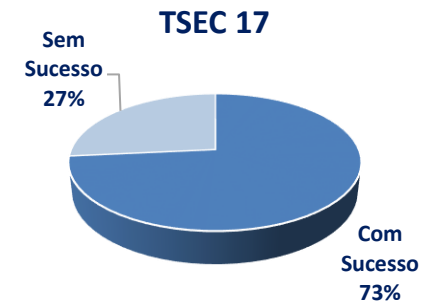

2º. Período

Data de Atualização: 28 de junho de 2018

Observação: Os resultados a seguir apresentados não contemplam a Formação em Contexto de Trabalho

Cofinanciado por:

Curso Técnico de Comércio

Candidatura 2015/2018

Candidatura 2016/2019

Candidatura 2017/2020

Curso Técnico de Organização de Eventos

Candidatura 2015/2018

Candidatura 2016/2019

Candidatura 2017/2020

Curso

Técnico de Secretariado

Candidatura 2015/2018

Candidatura 2016/2019

Candidatura 2017/2020

Curso Técnico de Turismo

Candidatura 2015/2018

Candidatura 2016/2019

Candidatura 2017/2020

Curso CEF – Operador de Distribuição

Candidatura 2017/2018

Raul Dória

Escola Profissional do Comércio, Escritórios e Serviços do Porto

Resultados das Taxas de Sucesso Educativo

Ano Letivo 2017/2018

3º. Período

Data de Atualização: 18 de outubro de 2018