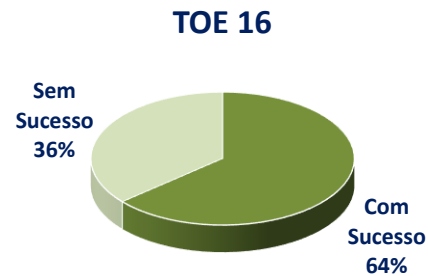

Candidatura 2017/2018

Raul Dória

Escola Profissional do Comércio, Escritórios e Serviços do Porto

Resultados das Taxas de Sucesso Educativo

Ano Letivo 2017/2018

3º. Período

Data de Atualização: 18 de outubro de 2018

Observação: Os resultados a seguir apresentados não contemplam a Formação em Contexto de Trabalho

Cofinanciado por:

Curso Técnico de Comércio

Candidatura 2015/2018

Candidatura 2016/2019

Candidatura 2017/2020

Curso Técnico de Organização de Eventos

Candidatura 2015/2018

Candidatura 2016/2019

Candidatura 2017/2020

Curso Técnico de Secretariado

Candidatura 2015/2018

Candidatura 2016/2019

Candidatura 2017/2020