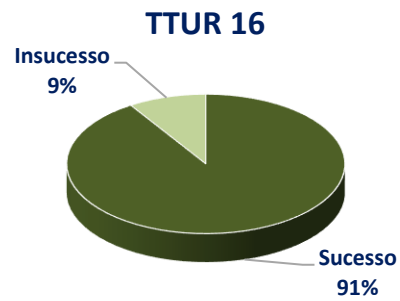

Raul Dória

Escola Profissional do Comércio, Escritórios e Serviços do Porto

Resultados das Taxas de Sucesso Educativo

Ano Letivo 2017/2018

1º. Período

Data de Atualização: 21 de março de 2018

Observação: Os resultados a seguir apresentados não contemplam a Formação em Contexto de Trabalho

Cofinanciado por:

Curso Técnico de Comércio

Candidatura 2015/2018

Candidatura 2016/2019

Candidatura 2017/2020

Curso Técnico de Organização de Eventos

Candidatura 2015/2018

Candidatura 2016/2019

Candidatura 2017/2020

Curso Técnico de Secretariado

Candidatura 2015/2018

Candidatura 2016/2019

Candidatura 2017/2020

Curso Técnico de Turismo

Candidatura 2015/2018

Candidatura 2016/2019

Candidatura 2017/2020

Curso CEF – Operador de Distribuição

Candidatura 2017/2018

CEF

Raul Dória

Escola Profissional do Comércio, Escritórios e Serviços do Porto

Resultados das Taxas de Sucesso Educativo

Ano Letivo 2017/2018