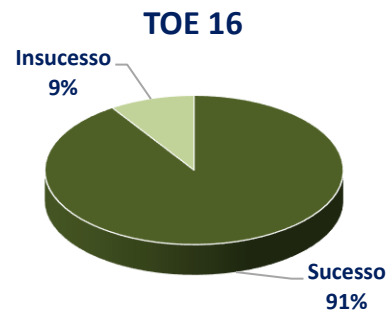

Raul Dória

Escola Profissional do Comércio, Escritórios e Serviços do Porto

Resultados das Taxas de Sucesso Educativo

Ano Letivo 2017/2018

1º. Período

Data de Atualização: 21 de março de 2018

Observação: Os resultados a seguir apresentados não contemplam a Formação em Contexto de Trabalho

Cofinanciado por:

Curso Técnico de Comércio

Candidatura 2015/2018

Candidatura 2016/2019

Candidatura 2017/2020

Curso Técnico de Organização de Eventos

Candidatura 2015/2018

Candidatura 2016/2019