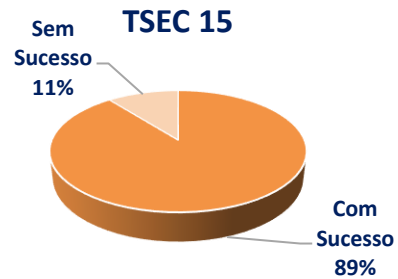

Técnico de Secretariado

Candidatura 2015/2018