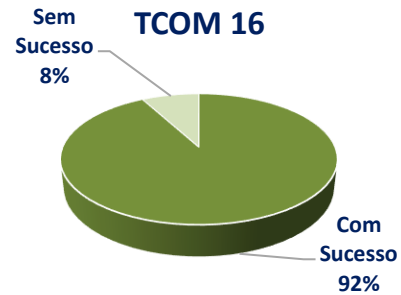

Candidatura 2017/2020

Curso CEF – Operador de Distribuição

Candidatura 2017/2018

CEF

Raul Dória

Escola Profissional do Comércio, Escritórios e Serviços do Porto

Resultados das Taxas de Sucesso Educativo

Ano Letivo 2017/2018

2º. Período

Data de Atualização: 28 de junho de 2018

Observação: Os resultados a seguir apresentados não contemplam a Formação em Contexto de Trabalho

Cofinanciado por:

Curso Técnico de Comércio

Candidatura 2015/2018

Candidatura 2016/2019

Candidatura 2017/2020

Curso Técnico de Organização de Eventos

Candidatura 2015/2018

Candidatura 2016/2019

Candidatura 2017/2020

Curso

Técnico de Secretariado