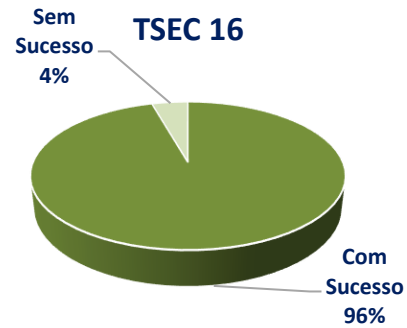

Candidatura 2016/2019