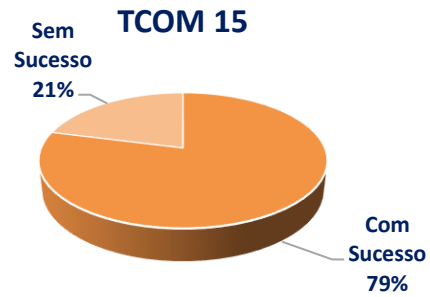

Candidatura 2017/2020

Curso CEF – Operador de Distribuição

Candidatura 2017/2018

CEF

Raul Dória

Escola Profissional do Comércio, Escritórios e Serviços do Porto

Resultados das Taxas de Sucesso Educativo

Ano Letivo 2017/2018

2º. Período

Data de Atualização: 28 de junho de 2018

Observação: Os resultados a seguir apresentados não contemplam a Formação em Contexto de Trabalho

Cofinanciado por:

Curso Técnico de Comércio

Candidatura 2015/2018

Candidatura 2016/2019

Candidatura 2017/2020

Curso Técnico de Organização de Eventos

Candidatura 2015/2018

Candidatura 2016/2019

Candidatura 2017/2020

Curso

Técnico de Secretariado